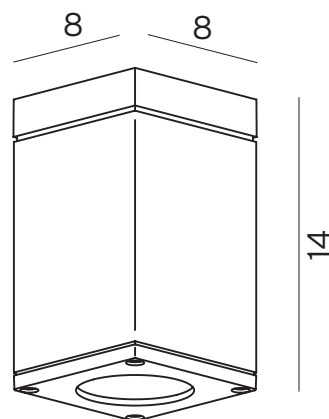

Teknisk beskrivning

Sockel	GU10
Spänning (V.)	230V
Ljuskälla	LED
Effekt max (W.)	4W
Skyddsklass	Klass 1
Isoleringsklass	IP54
IK klass	-
Material armatur	Aluminium
Material avskärmning / glas	Svagt frostat glas
Kabelingångar	1

Mått (mm.)

Höjd	140
Bredd	80
Djup	80

Ljuskälla

Effekt (W.)	4W
Lumen	250
Kelvin	2700K
Dimbar	Ja
Ljusspridning	25D

Norlys AB - Rapskatan 2 - 452 33 - Strömstad
www.norlys.se - staff@norlys.se - T: 0526-60700 - F: 0526-60722